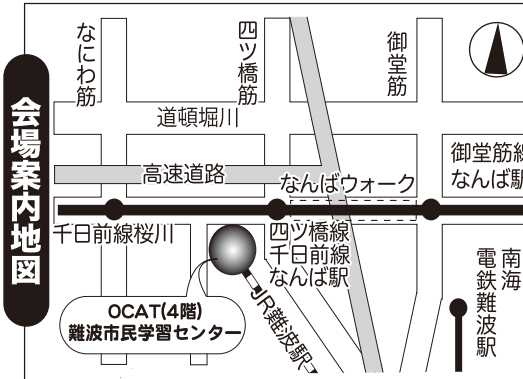

リニューアル
再結成

童謡や唱歌♪ラジオ歌謡やロシア民謡…歌声&笑い声がいっぱい!
みんなで昔懐かしの童謡名曲をお腹の底からたつぷり歌いましょう!

難波童謡コーラス

体験練習&活動説明会 **入場無料/予約不要/見学自由**

※貸し楽譜を用意しています。特に準備する物はありませんので、直接会場へのお立ち寄りも大歓迎!!

平成28年

日時: **4月4日(月)**

本日**3月28日**の練習会も見学参加自由!

次回の練習日は**4月11日**です。

朝**10時00分**~11時30分

場所: 大阪市立 **難波市民学習センター** 4階 第1研修室

※市民ならどなた様でも入場参加可能ですが、施設の利用規則により、不特定多数及び会場定員を超えないように入場制限を行います。入会及び見学の申込受付は先着順で、定員になり次第メ切りとなりますので、予めご了承下さい。

ごあいさつ
この度あなたの町の童謡コーラスが新しい仲間を迎え、再出発します! この活動の魅力と役割を広く市民の皆様へ啓発するために**参加無料の説明会(体験合唱会)**を開催します。童謡や唱歌の易しい歌謡を大斉唱して、お腹の底から歌って♪笑つての楽しい時間を過ごしましょう! 地域活動に入会して継続する事もでき、NPO支援の**曲集プレゼント**の制度有(詳しくは裏面)
さあ! 歌の力で人生を明るく、寝たきりゼロ、引きこもりゼロ、元気な90才、100才代を目指し、アタタも童謡コーラスの歌仲間になろう!